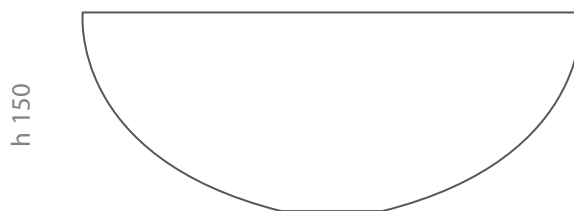

FILIGRANA 44

Articolo: Filigrana 44
 Tipologia: Lavabo sopra piano
 Materiale: Florence Glass ATELIER®
 Troppo pieno: No
 Peso: Kg 5,200
 Foro Ø: 45 mm

Descrizione: Lavabo da appoggio con forma semisferica, realizzato in Vetro con decorazione artistica.

Article: *Filigrana 44*
 Category: *Countertop washbasin*
 Material: *Florence Glass ATELIER®*
 Overflow: *No*
 Weight: *Kg 5,200*
 Hole Ø: *45 mm*

Description: *Half-moon countertop produced in Glass with artistic decoration.*

Ø 440

h 150