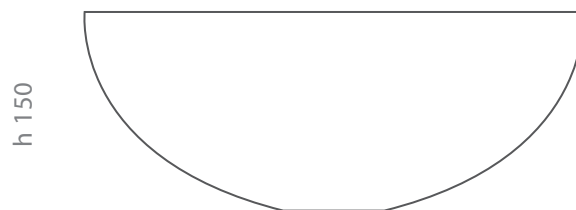

FLARE TECH 40

Articolo: Flare Tech 40
Tipologia: Lavabo sopra piano
Materiale: Florence Glass ATELIER®
Troppo pieno: No
Peso: Kg 4,300
Foro Ø: 45 mm

Descrizione: Lavabo da appoggio con forma semisferica, realizzato in Vetro con decorazione artistica.

Article: Flare Tech 40
Category: Countertop washbasin
Material: Florence Glass ATELIER®
Overflow: No
Weight: Kg 4,300
Hole Ø: 45 mm

Description: Half-moon countertop produced in Glass with artistic decoration.

Ø 400

h 150