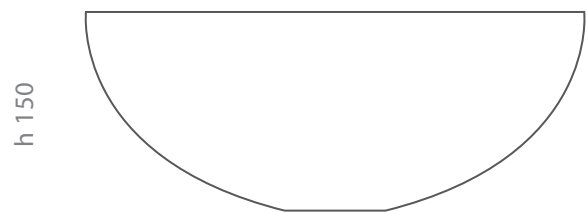

## FLARE TECH 44

Articolo: Flare Tech 44  
Tipologia: Lavabo sopra piano  
Materiale: Florence Glass ATELIER®  
Troppo pieno: No  
Peso: Kg 5,200  
Foro Ø: 45 mm

Descrizione: Lavabo da appoggio con forma semisferica, realizzato in Vetro con decorazione artistica.

Article: Flare Tech 44  
Category: Countertop washbasin  
Material: Florence Glass ATELIER®  
Overflow: No  
Weight: Kg 5,200  
Hole Ø: 45 mm

Description: Half-moon countertop produced in Glass with artistic decoration.

Ø 440

h 150