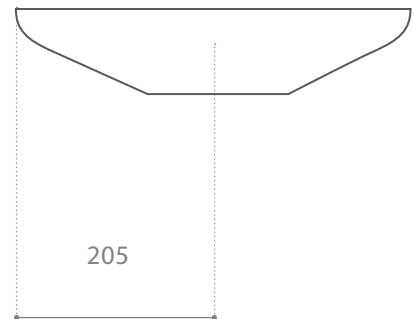

VOGUE

Articolo: Vogue
Tipologia: Lavabo sopra piano
Materiale: Alumix®
Troppo pieno: No
Peso: Kg 7,700
Foro Ø: 45 mm

Descrizione: Lavabo da appoggio rettangolare con ampio bordo e base rialzata, realizzato in Alluminio.

Article: Vogue
Category: Countertop washbasin
Material: Alumix®
Overflow: No
Weight: Kg 7,700
Hole Ø: 45 mm

Description: Rectangular countertop washbasin with wide edge and raised base, produced in Alluminium.

h 125

205

410

650