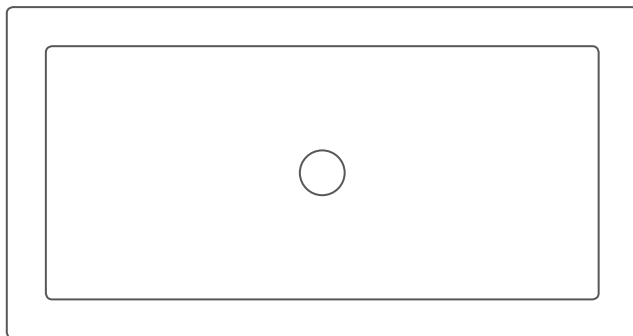

VOGUE

Articolo: Vogue
Tipologia: Lavabo sopra piano
Materiale: Alumix®
Troppo pieno: No
Peso: Kg 7,700
Foro Ø: 45 mm

Descrizione: Lavabo da appoggio rettangolare con ampio bordo e base rialzata, realizzato in Alluminio.

Article: Vogue
Category: Countertop washbasin
Material: Alumix®
Overflow: No
Weight: Kg 7,700
Hole Ø: 45 mm

Description: Rectangular countertop washbasin with wide edge and raised base, produced in Alluminium.

h 125

205

410

650